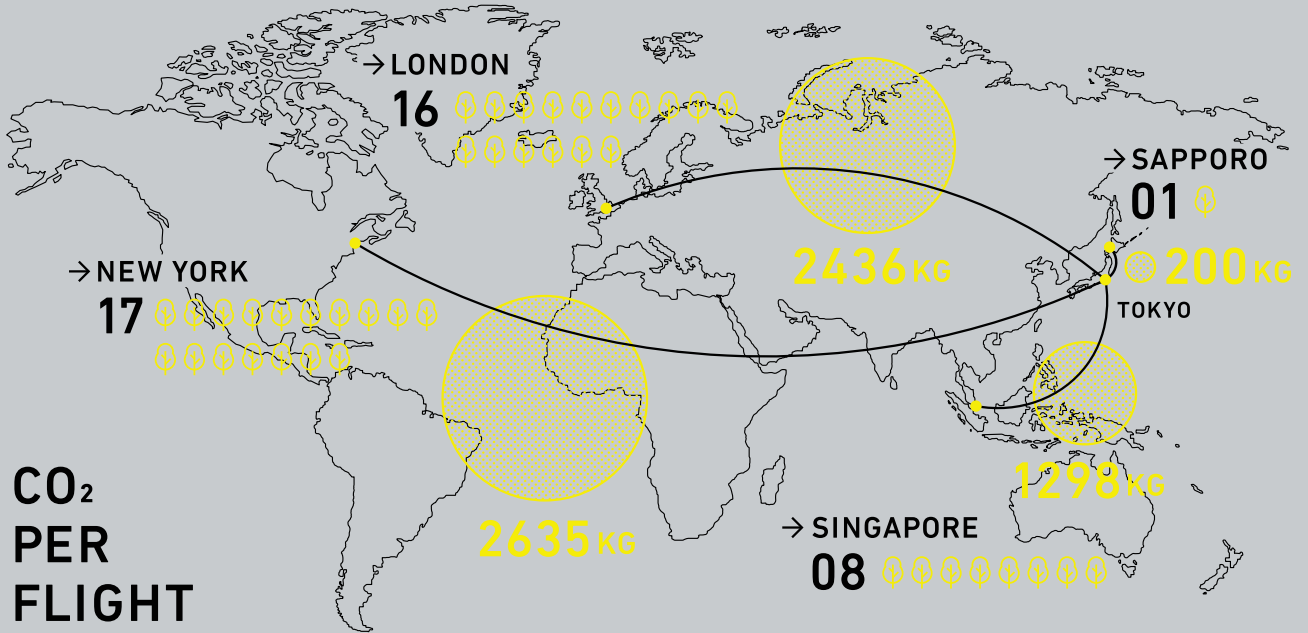

CARBON OFFSET PROGRAM

観光・コンベンションをはじめとするビジネスイベントは、飛行機や宿泊など多くの参加者の移動が伴うため、環境負荷が大きく、状況の改善が急がれます。札幌コンベンションビューローでは、ビジネスイベントが地域に及ぼす環境負荷を少しでも減らすために、札幌の企業・団体が提案する「カーボンオフセットプログラム」と連携し、地域で排出された二酸化炭素を地域の森で吸収する循環型社会モデルの実現に貢献しています。

東京から札幌への移動に伴い排出されるCO2はなんと約200kg。
それを、北海道美幌町の植林でオフセットするには、カラマツ1本が必要。金額に換算するとおおよそ500円。

Trees We Need to Plant
オフセットに必要な木の本数

CO₂ PER STAY

大人1人が1泊すると排出されるCO₂は約50kg。
そのCO₂をたった100円でオフセットが可能です。

HOW IT WORKS

募金にご協力いただいた方に、北海道の四季を切り取った風景のポストカードをプレゼント。季節ごとに表情を変化させる北海道の自然の数々は、札幌の思い出としてお持ち帰りいただけます。